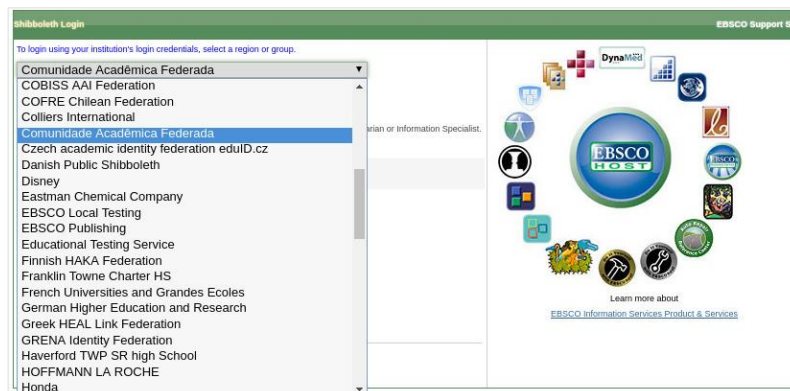

## Procedimento de acesso ao EBSCOhost

## Procedimento de acesso ao EBSCOhost

O interessado em utilizar o serviço deve acessá-lo através do link: <http://search.ebscohost.com/>

Selecione a opção "Acesso Federado".

Escolha sua federação de origem na listagem de instituições.

Na listagem a seguir, selecione a sua instituição de origem:

Acesse com login e senha utilizados para acesso à federação CAFe:

Após este passo, você será encaminhado para o portal do serviço, o qual possui suas próprias políticas.