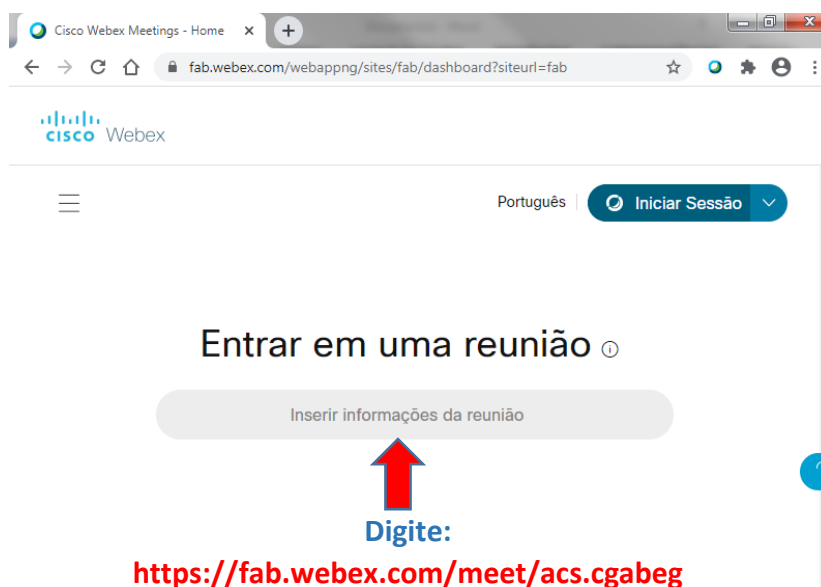

TUTORIAL WEBEX – TELEATENDIMENTO

NAVEGADOR: CHROME - PACIENTE

Digite no navegador.
fab.webex.com

Ative: Áudio e vídeo

Início da consulta

Aguarde o médico iniciar a consulta

Sala de Teleatendimento CGABEG

Obrigado por esperar. Começaremos a reunião quando o organizador entrar.
Deseja avisar ao organizador que você está esperando?